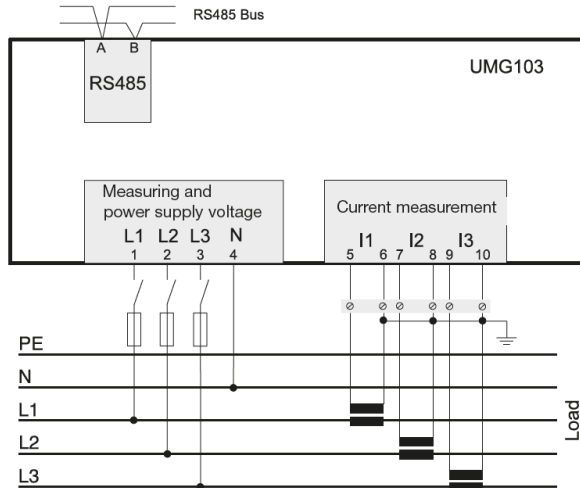

UMG 103 CBM: MEDIDOR UNIVERSAL PARA MONTAJE EN CARRIL DIN CON MEMORIA.

CYDESA
Construcciones y Distribuciones Eléctricas, S.A.

Expertos en energía reactiva y armónicos

Pol. Ind. Sant Antoni, Parcela 2, Nave A
08620 Sant Vicenç dels Horts (Barcelona)
España

Tel.: (+34) 936 565 950
Fax: (+34) 936 769 745
E-mail: cydesa@cydesa.com

Características

Precisión:

- Energía: Clase 0.5S (... / 5 A)
- Intensidad: 0.5 %
- Tensión: 0.2 %

Calidad eléctrica

- Armónicos hasta el de orden 25
- Desequilibrio de fases
- Distorsión armónica tensión THD-U
- Distorsión armónica intensidad THD-I

Memoria interna:

- 4 MB Flash

Comunicación:

- Modbus (RTU-Esclavo)

Tipo de red:

- Redes TN, TT