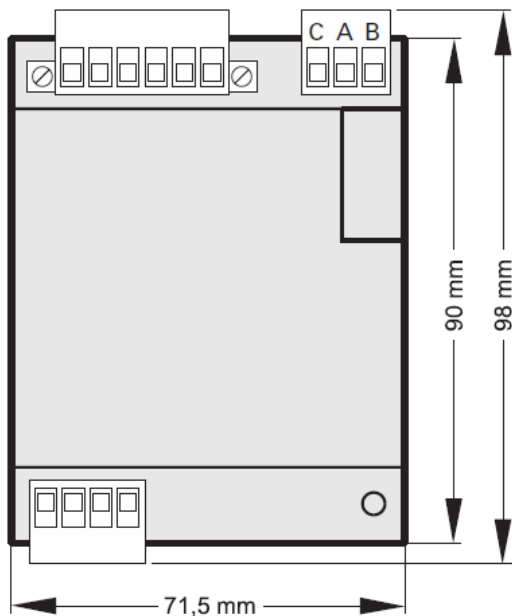

UMG 103 CBM: MEDIDOR UNIVERSAL PARA MONTAJE EN CARRIL DIN CON MEMORIA.

CYDESA
Construcciones y Distribuciones Eléctricas, S.A.

Expertos en energía reactiva y armónicos

Pol. Ind. Sant Antoni, Parcela 2, Nave A
08620 Sant Vicenç dels Horts (Barcelona)
España