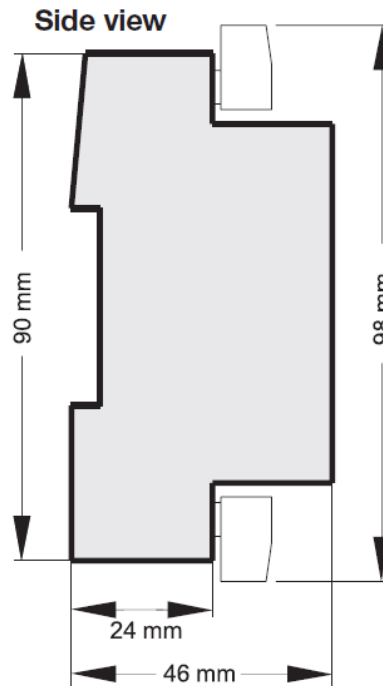

UMG 103 CBM: MEDIDOR UNIVERSAL PARA MONTAJE EN CARRIL DIN CON MEMORIA.

CYDESA
Construcciones y Distribuciones Eléctricas, S.A.

Expertos en energía reactiva y armónicos

Pol. Ind. Sant Antoni, Parcela 2, Nave A
08620 Sant Vicenç dels Horts (Barcelona)
España

Memoria interna:

- 4 MB Flash

Comunicación:

- Modbus (RTU-Esclavo)

Tipo de red:

- Redes TN, TT